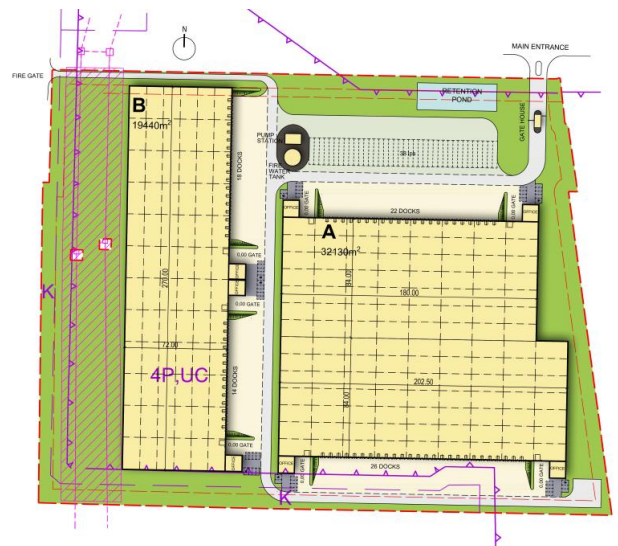

Powierzchnia działki: 11,7 ha

Łączna powierzchnia: 53 325 m kw.

Lokalizacja: 9 km od centrum Gorzowa Wielkopolskiego

MLP Gorzów Wielkopolski

MLP Gorzów Wielkopolski zostało zaprojektowane tak, aby spełniać wymagania certyfikacji BREEAM, co znacznie wpłynie na niższe koszty obsługi przyszłych najemców. Centrum logistyczno-magazynowe zostanie wyposażone w szereg zrównoważonych rozwiązań. Kompleks logistyczny skierowany będzie przede wszystkim do najemców z sektora e-commerce, logistyki, dystrybucji oraz lekkiej produkcji.