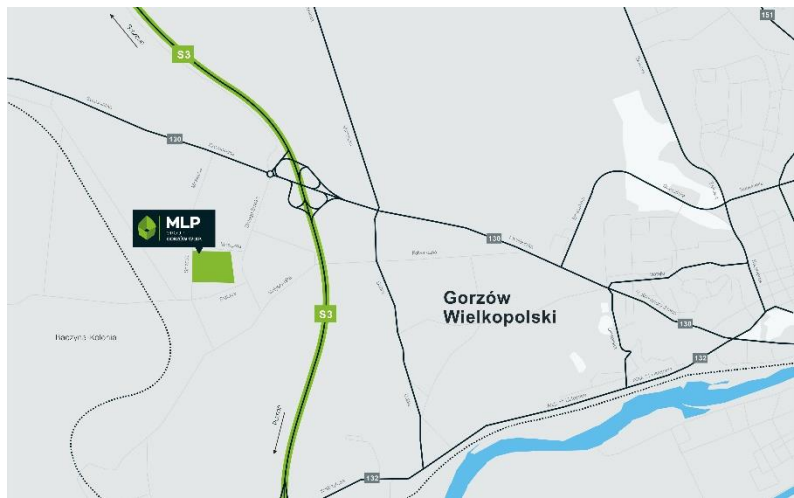

Powierzchnia działki: 11,7 ha

Łączna powierzchnia: 53 325 m kw.

Lokalizacja: 9 km od centrum Gorzowa Wielkopolskiego

MLP Gorzów Wielkopolski

MLP Gorzów Wielkopolski zostało zaprojektowane tak, aby spełniać wymagania certyfikacji BREEAM, co znacznie wpłynie na niższe koszty obsługi przyszłych najemców. Centrum logistyczno-magazynowe zostanie wyposażone w szereg zrównoważonych rozwiązań. Kompleks logistyczny skierowany będzie przede wszystkim do najemców z sektora e-commerce, logistyki, dystrybucji oraz lekkiej produkcji.

Odległości:

- 1 km drogi ekspresowej S3
- 9 km od centrum Gorzowa Wielkopolskiego
- 53 km od granicy z Niemcami

Transport publiczny:

Ze względu na bliskość centrum Gorzowa Wielkopolskiego i korzystne położenie wewnątrz przemysłowej części miasta, Park ma dobre połączenia komunikacji miejskiej.