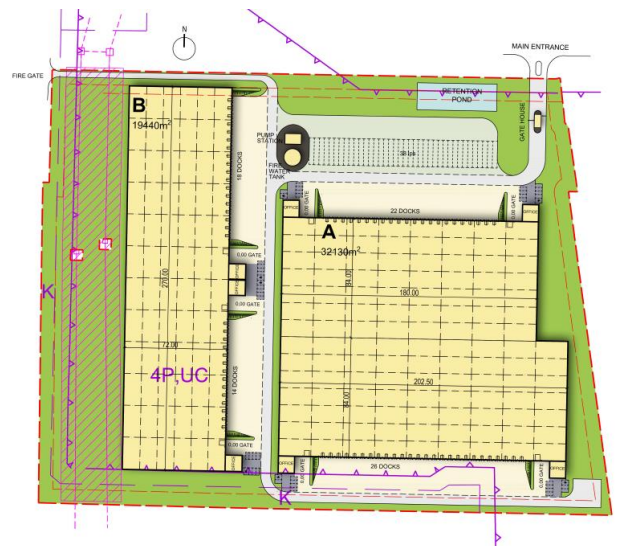

Powierzchnia działki: 11,7 ha

Łączna powierzchnia: 56 673 m kw.

Lokalizacja: 9 km od centrum Gorzowa Wielkopolskiego

MLP
GROUP

MLP Gorzów Wielkopolski

MLP Gorzów Wielkopolski zostało zaprojektowane tak, aby spełniać wymagania certyfikacji BREEAM, co znacznie wpłynie na niższe koszty obsługi przyszłych najemców. Centrum logistyczno-magazynowe zostanie wyposażone w szereg zrównoważonych rozwiązań. Kompleks logistyczny skierowany będzie przede wszystkim do najemców z sektora e-commerce, logistyki, dystrybucji oraz lekkiej produkcji.