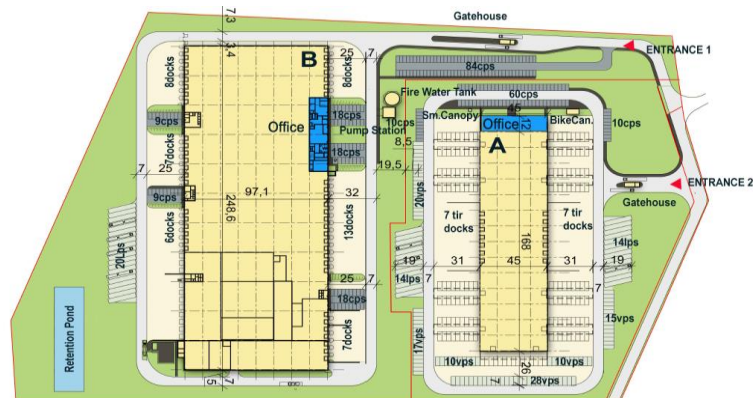

MLP Wrocław West

MLP Wrocław West jest nowym kompleksem, który powstanie na działce o powierzchni 15,8 hektarów i dostarczy łącznie 70 000 m² nowoczesnej powierzchni magazynowej. Park logistyczny jest zlokalizowany w zachodniej części Wrocławia, w odległości jedynie 9 km od centrum miasta. Dużym ułatwieniem jest znajdująca się w pobliżu droga europejska E40 oraz autostrada A8 będąca obwodnicą Wrocławia.

Specyfikacja techniczna:

- Budynki klasy A
- Siatka słupów: 12m x 22,5m
- Nośność posadzki – 6T/mkw.
- 10m wysokości netto
- Światliki i klapy dymowe
- System tryskaczy typu ESFR
- Ogrzewanie gazowe
- Oświetlenie LED
- Powierzchnia biurowa oraz socjalna na życzenie klienta
- Ochrona całodobowa

Odległości:

- 1 km od autostrady A8 – węzeł Wrocław Zachód
- 3 km od drogi europejskiej E40 – węzeł Bielany Wrocławskie
- 9 km od centrum Wrocławia
- 12 km od Portu Lotniczego Wrocław

Transport publiczny:

Ze względu na bliskość centrum Wrocławia, Park ma dobre połączenia komunikacji miejskiej.

Kontakt:

MLP Group S.A.
ul. 3 Maja 8
05-800 Pruszków
leasing@mlpgroup.com
www.mlpgroup.com

Leasing Manager
Ewa Ciołek
+48 501 839 609
e.ciolek@mlpgroup.com

MLP
GROUP