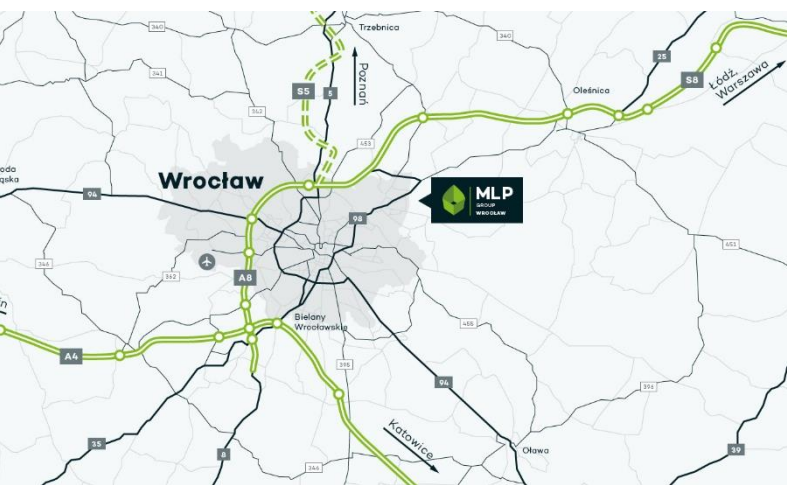

MLP Wrocław

MLP Wrocław
Łąkowa 23
55-095 Mirków, Polska

**Nowoczesny kompleks oferujący do wynajmu
powierzchnie magazynowe i biurowe**

Przeznaczenie: montaż, logistyka, przemysł lekki, magazynowanie
Powierzchnia działki: 13 ha
Łączna powierzchnia: 63 234 m kw.
Lokalizacja: 14 km od centrum Wrocławia

MLP
GROUP

MLP Wrocław

MLP Wrocław jest nowym kompleksem, który powstanie na działce o powierzchni 13 hektarów. Park logistyczny będzie składał się z 5 hal magazynowych o docelowej powierzchni 63 234 m². Wybrane budynki posiadają prestiżowy certyfikat BREEAM. Park logistyczny MLP Wrocław jest zlokalizowany w dzielnicy Psie Pole w północno-wschodniej części Wrocławia, w odległości jedynie 14 km od centrum miasta. Dużym ułatwieniem jest znajdująca się w pobliżu droga krajowa E67 oraz droga ekspresowa S8 łącząca Wrocław z Warszawą.

Odległości:

- 2 km od drogi wojewódzkiej nr 98
- 9 km od drogi ekspresowej S8 (droga krajowa E67)
- 14 km od centrum Wrocławia
- 22 km od węzła Bielany Wrocławskie (autostrady A4)
- 29 km od Portu Lotniczego Wrocław