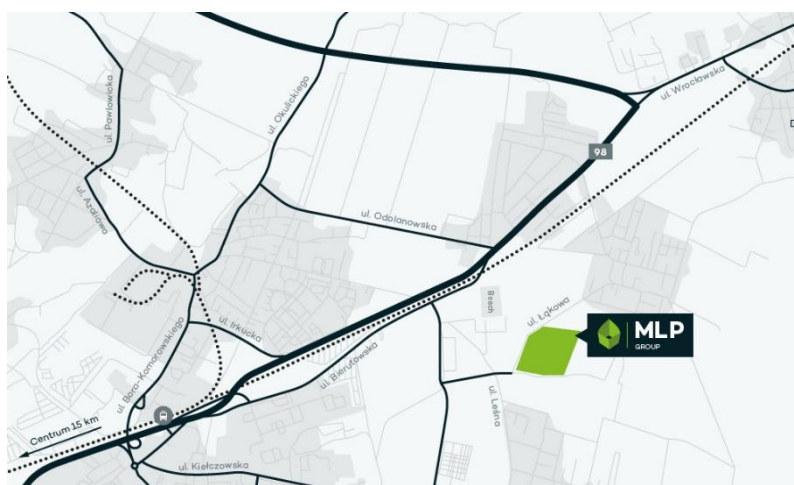

MLP Wrocław

MLP Wrocław
Łąkowa 23
55-095 Mirków, Polska

**Nowoczesny kompleks oferujący do wynajmu
powierzchnie magazynowe i biurowe**

Przeznaczenie: montaż, logistyka, przemysł lekki, magazynowanie
Powierzchnia działki: 13 ha
Łączna powierzchnia: 63 234 m kw.
Lokalizacja: 14 km od centrum Wrocławia

MLP
GROUP

MLP Wrocław

MLP Wrocław jest nowym kompleksem, który powstanie na działce o powierzchni 13 hektarów. Park logistyczny będzie składał się z 5 hal magazynowych o docelowej powierzchni 63 234 m². Wybrane budynki posiadają prestiżowy certyfikat BREEAM. Park logistyczny MLP Wrocław jest zlokalizowany w dzielnicy Psie Pole w północno-wschodniej części Wrocławia, w odległości jedynie 14 km od centrum miasta. Dużym ułatwieniem jest znajdująca się w pobliżu droga krajowa E67 oraz droga ekspresowa S8 łącząca Wrocław z Warszawą.

Odległości:

- 2 km od drogi wojewódzkiej nr 98
- 9 km od drogi ekspresowej S8 (droga krajowa E67)
- 14 km od centrum Wrocławia
- 22 km od węzła Bielany Wrocławskie (autostrady A4)
- 29 km od Portu Lotniczego Wrocław