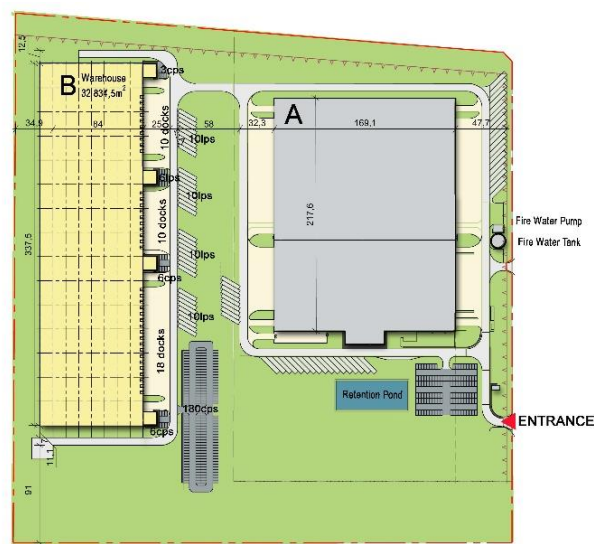

MLP Teresin

MLP Teresin
Stare Gnatowice 34
05-085 Stare Gnatowice, Polska

Nowoczesny kompleks oferujący do wynajmu powierzchnie magazynowe i biurowe

Przeznaczenie: montaż, logistyka, przemysł lekki, magazynowanie
Powierzchnia działki: 10,7 ha
Łączna powierzchnia: 37 954 m kw.
Lokalizacja: 45 km od centrum Warszawy

MLP
GROUP

MLP Teresin

MLP Teresin jest nowoczesnym centrum oferującym około 38 tys. m² powierzchni magazynowej. Park powstał na terenie ponad 10 hektarów. MLP Teresin zlokalizowany jest w Gnatowicach Starych w gminie Kampinos, 45 km na zachód od centrum Warszawy, w pobliżu drogi nr 92 łączącej Warszawę z Poznaniem oraz 20 km od autostrady A2 i węzła Wiskitki.

Ze względu na bliskość Sochaczewa, Park ma dobre połączenia komunikacji podmiejskiej.

Specyfikacja techniczna:

- Budynek klasy A
- Siatka słupów: 12m x 22,5m
- Nośność posadzki – 6T/mkw.
- 10m wysokości netto
- Światłki i klapy dymowe
- System tryskaczy typu ESFR
- Ogrzewanie gazowe
- Oświetlenie LED
- Powierzchnia biurowa oraz socjalna na życzenie klienta
- Ochrona całodobowa