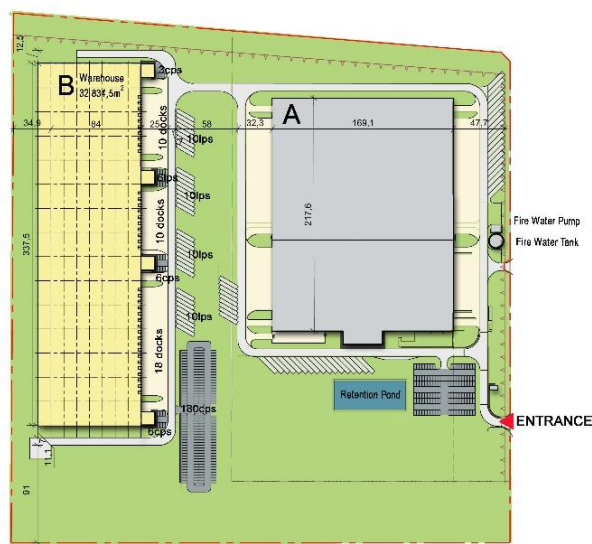

# MLP Teresin

**MLP Teresin**  
**Stare Gnatowice 34**  
**05-085 Stare Gnatowice, Polska**

**Nowoczesny kompleks oferujący do wynajmu  
powierzchnie magazynowe i biurowe**

**Przeznaczenie:** montaż, logistyka, przemysł lekki, magazynowanie  
**Powierzchnia działki:** 10,7 ha  
**Łączna powierzchnia:** 37 954 m kw.  
**Lokalizacja:** 45 km od centrum Warszawy

# MLP Teresin

MLP Teresin jest nowoczesnym centrum oferującym około 38 tys. m<sup>2</sup> powierzchni magazynowej. Park powstał na terenie ponad 10 hektarów. MLP Teresin zlokalizowany jest w Gnatowicach Starych w gminie Kampinos, 45 km na zachód od centrum Warszawy, w pobliżu drogi nr 92 łączącej Warszawę z Poznaniem oraz 20 km od autostrady A2 i węzła Wiskitki.