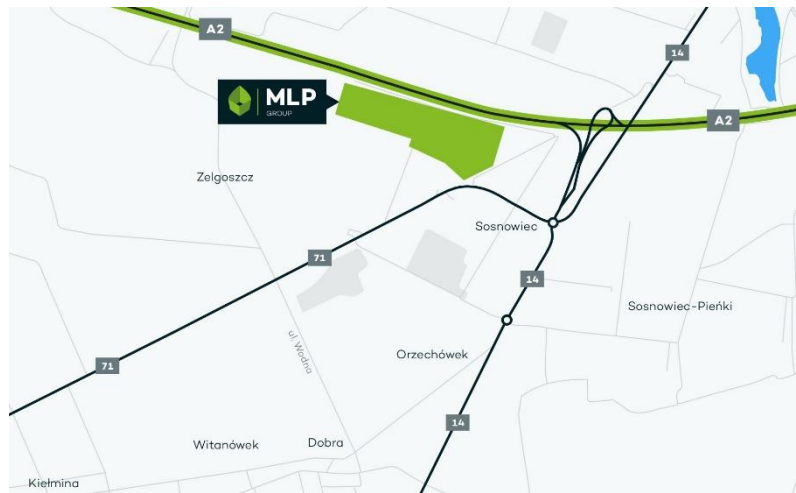

MLP Stryków

MLP Stryków
95 Stryków
Polska

**Nowoczesny kompleks oferujący do wynajmu
powierzchnie magazynowe i biurowe**

Przeznaczenie: montaż, logistyka, przemysł lekki, magazynowanie
Powierzchnia działki: 47 ha
Łączna powierzchnia: 180 000 m kw.
Lokalizacja: 20 km od centrum Łodzi

MLP
GROUP

MLP Stryków

MLP Stryków to planowane nowoczesne centrum logistyczne, które będzie oferowało 180 tys. m² nowoczesnych powierzchni magazynowo - produkcyjnych. Lokalizacja parku sprzyja tworzeniu centr dystrybucyjnych oraz hal przygotowanych do działalności produkcyjnej. MLP Stryków znajduje się w odległości 5 km od skrzyżowania autostrad A1 (Północ – Południe) i A2 (Wschód – Zachód). Lokalizacja w centralnej Polsce zapewni doskonały dostęp do wszystkich regionów kraju.

Odległości:

- <1 km od autostrady A2 – węzeł Stryków
- 20 km od centrum Łodzi
- 28 km od portu lotniczego w Łodzi
- 110 km od centrum Warszawy

Transport publiczny:

Ze względu na bliskość Łodzi, Park ma dobre połączenia komunikacji miejskiej.