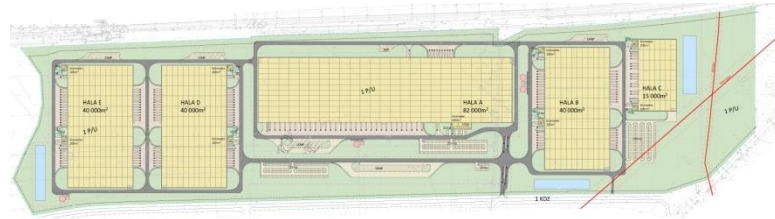

MLP Stryków

MLP Stryków
95 Stryków
Polska

**Nowoczesny kompleks oferujący do wynajmu
powierzchnie magazynowe i biurowe**

Przeznaczenie: montaż, logistyka, przemysł lekki, magazynowanie
Powierzchnia działki: 47 ha
Łączna powierzchnia: 180 000 m kw.
Lokalizacja: 20 km od centrum Łodzi

MLP
GROUP

MLP Stryków

MLP Stryków to planowane nowoczesne centrum logistyczne, które będzie oferowało 180 tys. m² nowoczesnych powierzchni magazynowo - produkcyjnych. Lokalizacja parku sprzyja tworzeniu centr dystrybucyjnych oraz hal przygotowanych do działalności produkcyjnej. MLP Stryków znajduje się w odległości 5 km od skrzyżowania autostrad A1 (Północ – Południe) i A2 (Wschód – Zachód). Lokalizacja w centralnej Polsce zapewni doskonały dostęp do wszystkich regionów kraju.