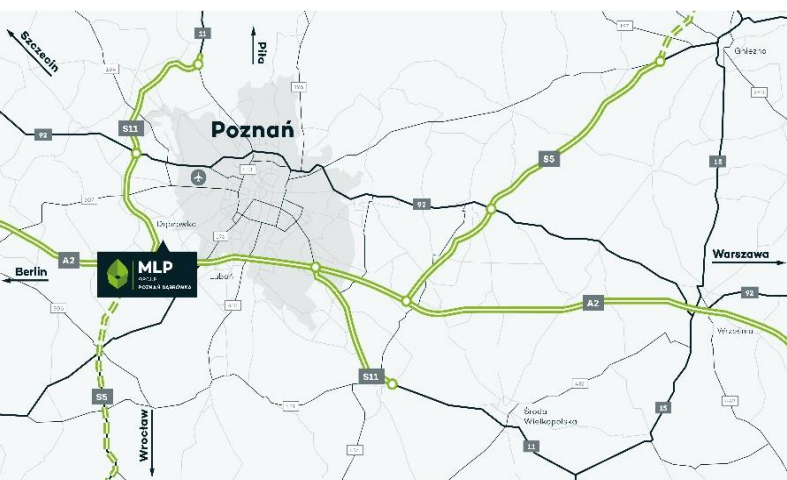

MLP

Poznań West

MLP Poznań West
Logistyczna 7
62-070 Dąbrówka, Polska

**Nowoczesny kompleks oferujący do wynajmu
powierzchnie magazynowe i biurowe**

Przeznaczenie: montaż, logistyka, przemysł lekki, magazynowanie
Powierzchnia działki: 28,8 ha
Łączna powierzchnia: 132 818 m kw.
Lokalizacja: 16 km od centrum Poznania

MLP
GROUP

MLP Poznań West

MLP Poznań West obejmie blisko 133 tys. m² nowoczesnych powierzchni magazynowo- produkcyjnych, na terenie o powierzchni 28.80 ha.

MLP Poznań West jest zlokalizowany po zachodniej stronie Poznania w pobliżu drogi ekspresowej S11, zaledwie 7 km od węzła z autostradą A2. Doskonała lokalizacja MLP Poznań West jest atrakcyjna dla różnych aktywności biznesowych.

Odległości:

- 7 km do węzła autostrady A2 (Poznań Zachód)
- 10 km do portu lotniczego „Poznań Ławica”
- 16 km do centrum Poznania
- 265 km to do centrum Szczecina
- 160 km do granicy z Niemcami
- 264 km do centrum Berlina
- 320 km do centrum Warszawy

Transport publiczny:

Nowoczesny kompleks znajduje się w pobliżu linii kolejowej oraz dworca kolejowego Pałędzie. W pobliżu jest także przystanek autobusowy.

Kontakt:

MLP Group S.A.

ul. 3 Maja 8
05-800 Pruszków
leasing@mlpgroup.com
www.mlpgroup.com