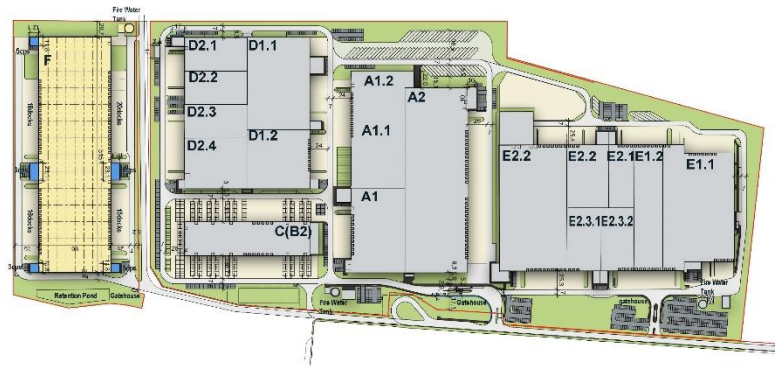

MLP

Poznań West

MLP Poznań West
Logistyczna 7
62-070 Dąbrówka, Polska

Nowoczesny kompleks oferujący do wynajmu
powierzchnie magazynowe i biurowe

Przeznaczenie: montaż, logistyka, przemysł lekki, magazynowanie
Powierzchnia działki: 35 ha
Łączna powierzchnia: 171 853 m kw.
Lokalizacja: 16 km od centrum Poznania

MLP
GROUP

MLP Poznań West

MLP Poznań West obejmie blisko 147 tys. m² nowoczesnych powierzchni magazynowo-produkcyjnych, na terenie o powierzchni 35 ha. MLP Poznań West jest zlokalizowany po zachodniej stronie Poznania w pobliżu drogi ekspresowej S11, zaledwie 7 km od węzła z autostradą A2. Doskonała lokalizacja MLP Poznań West jest atrakcyjna dla różnych aktywności biznesowych.