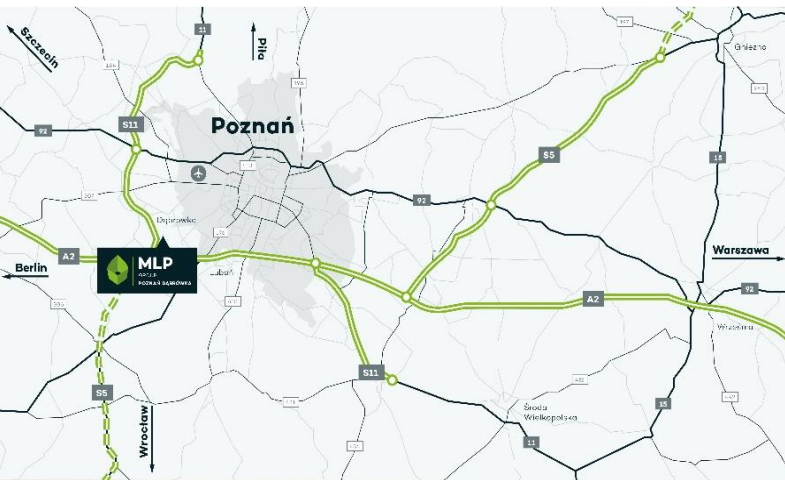

MLP

Poznań West

MLP Poznań West
Logistyczna 7
62-070 Dąbrówka, Polska

Nowoczesny kompleks oferujący do wynajmu
powierzchnie magazynowe i biurowe

Przeznaczenie: montaż, logistyka, przemysł lekki, magazynowanie
Powierzchnia działki: 29 ha
Łączna powierzchnia: 140 853 m kw.
Lokalizacja: 16 km od centrum Poznania

MLP
GROUP

MLP Poznań West

MLP Poznań West obejmuje blisko 141 tys. m² nowoczesnych powierzchni magazynowo-produkcyjnych, na terenie o powierzchni 29 ha. MLP Poznań West jest zlokalizowany po zachodniej stronie Poznania w pobliżu drogi ekspresowej S11, zaledwie 7 km od węzła z autostradą A2. Doskonała lokalizacja MLP Poznań West jest atrakcyjna dla różnych aktywności biznesowych.

Odległości:

- 7 km do węzła autostrady A2 (Poznań Zachód)
- 10 km do portu lotniczego „Poznań Ławica”
- 16 km do centrum Poznania
- 265 km to do centrum Szczecina
- 160 km do granicy z Niemcami
- 264 km do centrum Berlina
- 320 km do centrum Warszawy

Transport publiczny:

Nowoczesny kompleks znajduje się w pobliżu linii kolejowej oraz dworca kolejowego Pałędzie. W pobliżu jest także przystanek autobusowy.

Kontakt:

MLP Group S.A.

ul. 3 Maja 8
05-800 Pruszków
leasing@mlpgroup.com
www.mlpgroup.com