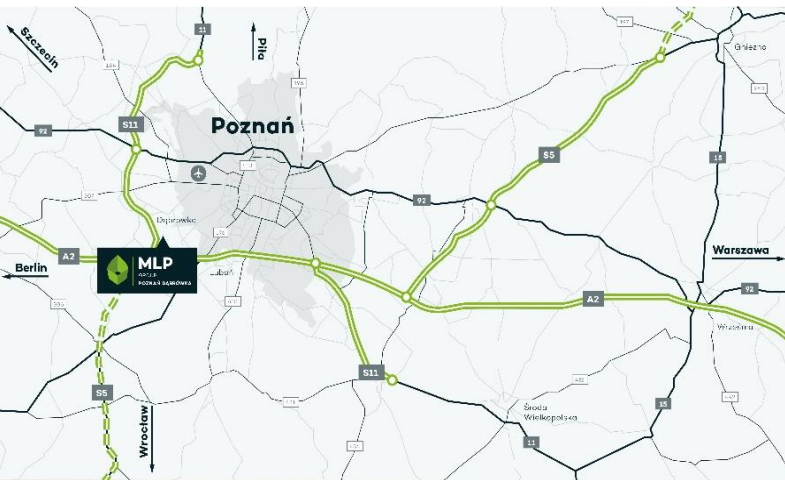

MLP

Poznań West

MLP Poznań West
Logistyczna 7
62-070 Dąbrówka, Polska

Nowoczesny kompleks oferujący do wynajmu
powierzchnie magazynowe i biurowe

Przeznaczenie: montaż, logistyka, przemysł lekki, magazynowanie
Powierzchnia działki: 28,8 ha
Łączna powierzchnia: 132 818 m kw.
Lokalizacja: 16 km od centrum Poznania

MLP
GROUP

MLP Poznań West

MLP Poznań West obejmuje blisko 133 tys. m² nowoczesnych powierzchni magazynowo-produkcyjnych, na terenie o powierzchni 28.80 ha. MLP Poznań West jest zlokalizowany po zachodniej stronie Poznania w pobliżu drogi ekspresowej S11, zaledwie 7 km od węzła z autostradą A2. Doskonała lokalizacja MLP Poznań West jest atrakcyjna dla różnych aktywności biznesowych.

Odległości:

- 7 km do węzła autostrady A2 (Poznań Zachód)
- 10 km do portu lotniczego „Poznań Ławica”
- 16 km do centrum Poznania
- 265 km to do centrum Szczecina
- 160 km do granicy z Niemcami
- 264 km do centrum Berlina
- 320 km do centrum Warszawy

Transport publiczny:

Nowoczesny kompleks znajduje się w pobliżu linii kolejowej oraz dworca kolejowego Pałędzie. W pobliżu jest także przystanek autobusowy.

Kontakt:

MLP Group S.A.

ul. 3 Maja 8
05-800 Pruszków
leasing@mlpgroup.com
www.mlpgroup.com