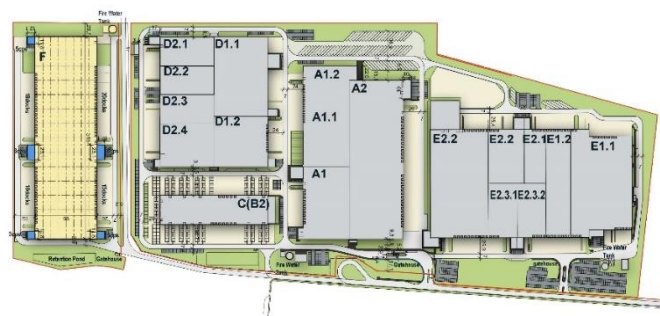

Kontakt:

MLP Group S.A.
ul. 3 Maja 8
05-800 Pruszków
leasing@mlpgroup.com
www.mlpgroup.com

Leasing Manager
Kacper Łycyniak
+48 785 770 147
k.lycyniak@mlpgroup.com

MLP
GROUP