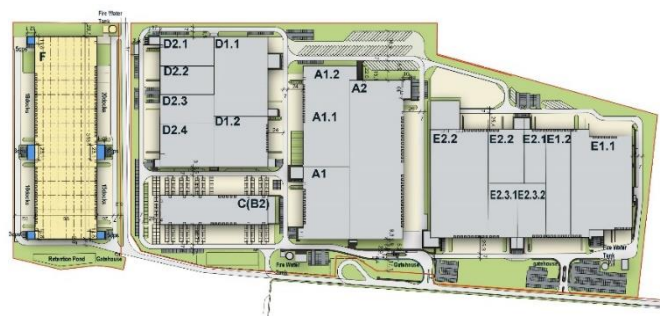

Kontakt:

MLP Group S.A.
ul. 3 Maja 8
05-800 Pruszków
leasing@mlpgroup.com
www.mlpgroup.com

Leasing Manager
Ewa Ciołek
+48 501 839 609
e.ciolek@mlpgroup.com

MLP
GROUP