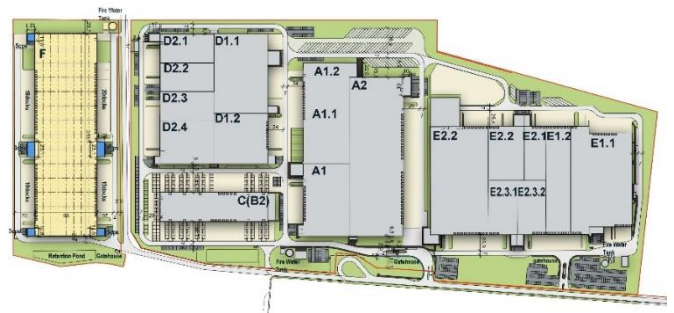

Kontakt:

MLP Group S.A.
ul. 3 Maja 8
05-800 Pruszków
leasing@mlpgroup.com
www.mlpgroup.com

Leasing Manager
Ewa Ciołek
+48 501 839 609
e.ciolek@mlpgroup.com

MLP
GROUP