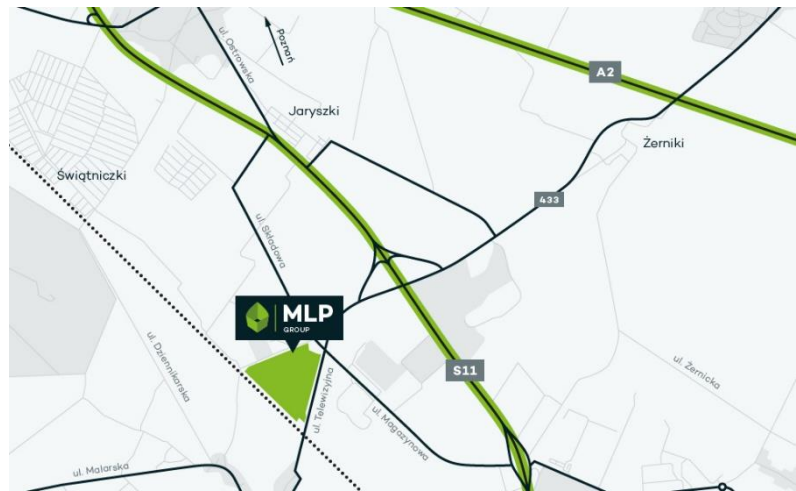

MLP Poznań

MLP Poznań
Drukarska 42
62-023 Koninko, Polska

**Nowoczesny kompleks oferujący do wynajmu
powierzchnie magazynowe i biurowe**

Przeznaczenie: montaż, logistyka, przemysł lekki, magazynowanie
Powierzchnia działki: 19 ha
Łączna powierzchnia: 89 935 m kw.
Lokalizacja: 16 km od centrum Poznania

MLP
GROUP

MLP Poznań

MLP Poznań to teren o powierzchni 19 ha. Inwestycja będzie obejmować blisko 90 000 m² powierzchni magazynowo- produkcyjnych. MLP Poznań zlokalizowany jest w miejscowości Koninko, w pobliżu drogi ekspresowej S11 łączącej Poznań z Katowicami. Park znajduje się ok. 16 km od centrum Poznania i 4 km od autostrady A2.

Odległości:

- 1,5 km od drogi ekspresowej S11- węzeł Gądkki
- 4 km od autostrady A2 – węzeł Krzesiny
- 16 km od centrum Poznania
- 22 km od Lotniska w Poznaniu
- 306 km od centrum Warszawy

Transport publiczny: