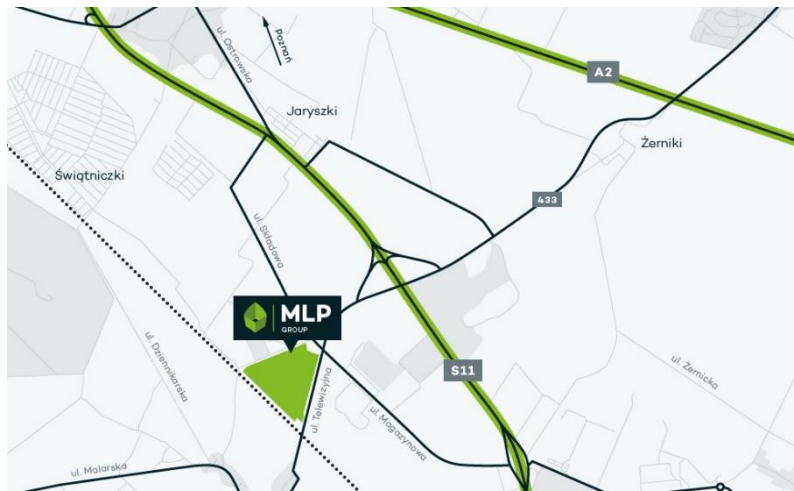

MLP Poznań

MLP Poznań
Drukarska 42
62-023 Koninko, Polska

**Nowoczesny kompleks oferujący do wynajmu
powierzchnie magazynowe i biurowe**

Przeznaczenie: montaż, logistyka, przemysł lekki, magazynowanie
Powierzchnia działki: 20 ha
Łączna powierzchnia: 89 935 m kw.
Lokalizacja: 16 km od centrum Poznania

MLP
GROUP

MLP Poznań

MLP Poznań to teren o powierzchni 20 ha. Inwestycja będzie obejmować blisko 90 000 m² powierzchni magazynowo- produkcyjnych. MLP Poznań zlokalizowany jest w miejscowości Koninko, w pobliżu drogi ekspresowej S11 łączącej Poznań z Katowicami. Park znajduje się ok. 16 km od centrum Poznania i 4 km od autostrady A2.

Odległości:

- 1,5 km od drogi ekspresowej S11- węzeł Gądko
- 4 km od autostrady A2 – węzeł Krzesiny
- 16 km od centrum Poznania
- 22 km od Lotniska w Poznaniu
- 306 km od centrum Warszawy

Transport publiczny: