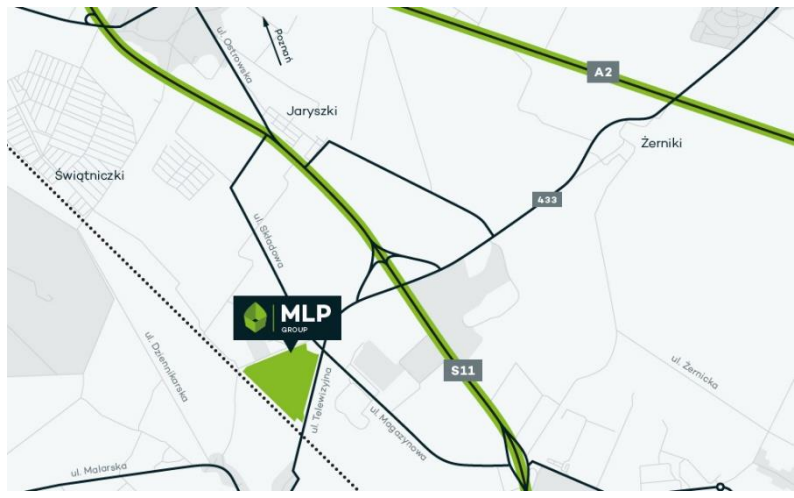

MLP Poznań

MLP Poznań
Drukarska 42
62-023 Koninko, Polska

**Nowoczesny kompleks oferujący do wynajmu
powierzchnie magazynowe i biurowe**

Przeznaczenie: montaż, logistyka, przemysł lekki, magazynowanie
Powierzchnia działki: 19 ha
Łączna powierzchnia: 89 935 m kw.
Lokalizacja: 16 km od centrum Poznania

MLP Poznań

MLP Poznań to teren o powierzchni 19 ha. Inwestycja będzie obejmować blisko 90 000 m² powierzchni magazynowo- produkcyjnych. MLP Poznań zlokalizowany jest w miejscowości Koninko, w pobliżu drogi ekspresowej S11 łączącej Poznań z Katowicami. Park znajduje się ok. 16 km od centrum Poznania i 4 km od autostrady A2.

Odległości:

- 1,5 km od drogi ekspresowej S11- węzeł Gądko
- 4 km od autostrady A2 – węzeł Krzesiny
- 16 km od centrum Poznania
- 22 km od Lotniska w Poznaniu
- 306 km od centrum Warszawy

Transport publiczny: