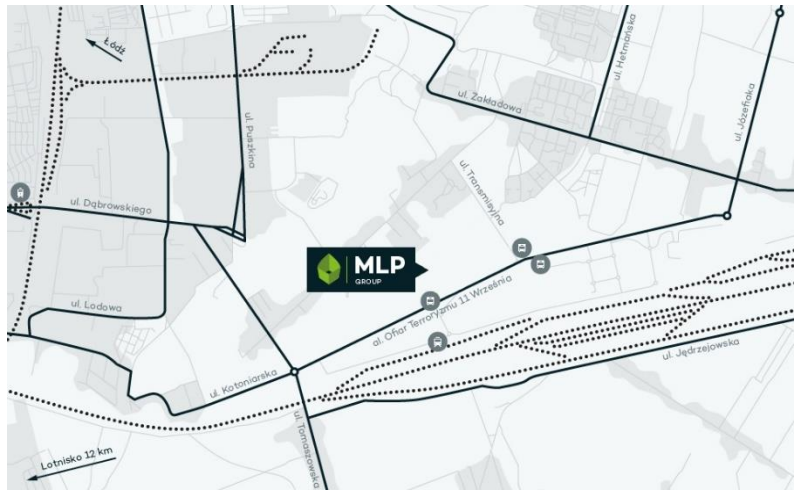

MLP Łódź

MLP Łódź
Aleja Ofiar Terroryzmu 11
Września
90-001 Łódź, Polska

**Nowoczesny kompleks oferujący do wynajmu
powierzchnie magazynowe i biurowe**

Przeznaczenie: montaż, logistyka, przemysł lekki, magazynowanie
Powierzchnia działki: 16,5 ha
Łączna powierzchnia: 83 110 m kw.
Lokalizacja: 5 km od centrum Łodzi

MLP
GROUP

MLP Łódź

MLP Łódź to nowy park logistyczny, który powstanie na działce o powierzchni 16,5 hektara, a po ukończeniu będzie oferował łącznie 71,1 tys. m² powierzchni magazynowej i obiektów przeznaczonych pod lekką produkcję. MLP Łódź zlokalizowany jest w południowo-wschodniej części Łodzi, w dzielnicy Widzew. Park znajduje się w odległości 4 km od autostrady A1 łączącej Łódź z Trójmiastem. Dużą zaletą Parku jest bliskość komunikacji miejskiej.

Odległości:

- 4 km od autostrady A1 i węzła Łódź Wschód
- 5 km od centrum Łodzi
- 16 km od drogi ekspresowej S8
- 16 km od Portu Lotniczego Łódź
- 20 km od drogi ekspresowej S14
- 25 km od węzła Łódź Północ autostrady A2

Transport publiczny:

Ze względu na bliskość centrum miasta Łódź, Park ma dobre połączenia komunikacji miejskiej.

Kontakt:

MLP Group S.A.

ul. 3 Maja 8
05-800 Pruszków
leasing@mlpgroup.com
www.mlpgroup.com

Senior Leasing Manager