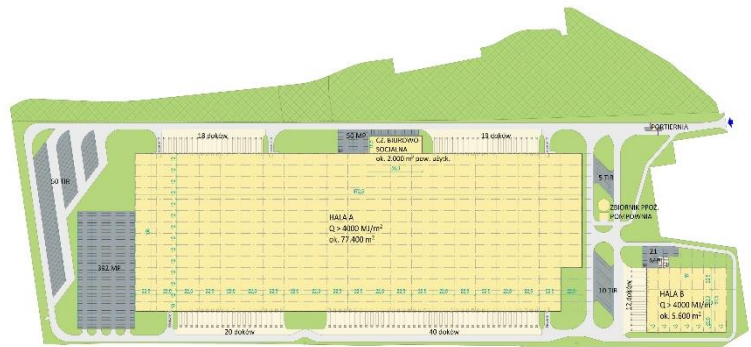

MLP Łódź

MLP Łódź
Aleja Ofiar Terroryzmu 11
Września
90-001 Łódź, Polska

**Nowoczesny kompleks oferujący do wynajmu
powierzchnie magazynowe i biurowe**

Przeznaczenie: montaż, logistyka, przemysł lekki, magazynowanie
Powierzchnia działki: 16,5 ha
Łączna powierzchnia: 83 110 m kw.
Lokalizacja: 5 km od centrum Łodzi

MLP
GROUP

MLP Łódź

MLP Łódź to nowy park logistyczny, który powstanie na działce o powierzchni 16,5 hektara, a po ukończeniu będzie oferował łącznie 71,1 tys. m² powierzchni magazynowej i obiektów przeznaczonych pod lekką produkcję. MLP Łódź zlokalizowany jest w południowo-wschodniej części Łodzi, w dzielnicy Widzew. Park znajduje się w odległości 4 km od autostrady A1 łączącej Łódź z Trójmiastem. Dużą zaletą Parku jest bliskość komunikacji miejskiej.