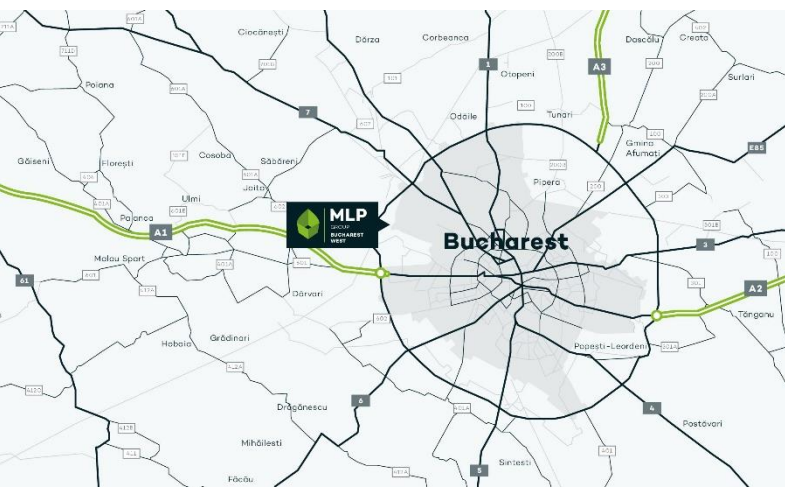

MLP

Bucharest

West

MLP Bucharest West
Strada Macului 9
Chitila, Rumunia

**Nowoczesny kompleks oferujący do wynajmu
powierzchnie magazynowe i biurowe**

Przeznaczenie: montaż, logistyka, przemysł lekki, magazynowanie
Powierzchnia działki: 18,3 ha
Łączna powierzchnia: 99 000 m kw.
Lokalizacja: 25 min. od centrum Bukaresztu

MLP
GROUP

MLP Bucharest West

MLP Bucharest West jest nowym parkiem logistyczno-produkcyjnym, który powstanie na działce o powierzchni 18,3 ha. Docelowa łączna powierzchnia najmu wyniesie 99 tys. mkw. magazynów i budynków przemysłu lekkiego. MLP Bucharest West znajduje się w zachodniej części Bukaresztu, w pobliżu Chitili (okręg Ilfov).

Odległości:

- bezpośredni dostęp z obwodnicy Bukaresztu
- 8 min od autostrady A1 (to Pitesti)
- 15 min od międzynarodowego lotniska Bukareszt-Otopeni
- 25 min do centrum Bukaresztu
- pomiędzy dwoma europejskimi trasami: E70 (droga krajowa nr 6: Timisoara – Bukareszt) i E60 (droga krajowa nr 1: Brasov – Bukareszt)