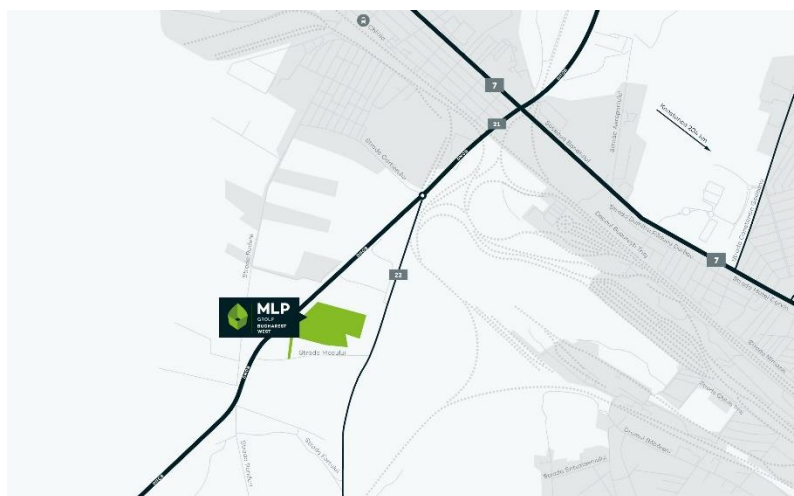

MLP

Bucharest

West

MLP Bucharest West
Strada Macului 9
Chitila, Rumunia

**Nowoczesny kompleks oferujący do wynajmu
powierzchnie magazynowe i biurowe**

Przeznaczenie: montaż, logistyka, przemysł lekki, magazynowanie
Powierzchnia działki: 18,3 ha
Łączna powierzchnia: 99 000 m kw.
Lokalizacja: 25 min. od centrum Bukaresztu

MLP
GROUP

MLP Bucharest West

MLP Bucharest West jest nowym parkiem logistyczno-produkcyjnym, który powstanie na działce o powierzchni 18,3 ha. Docelowa łączna powierzchnia najmu wyniesie 99 tys. mkw. magazynów i budynków przemysłu lekkiego. MLP Bucharest West znajduje się w zachodniej części Bukaresztu, w pobliżu Chitili (okręg Ilfov).

Odległości:

- bezpośredni dostęp z obwodnicy Bukaresztu
- 8 min od autostrady A1 (to Pitesti)
- 15 min od międzynarodowego lotniska Bukareszt-Otopeni
- 25 min do centrum Bukaresztu
- pomiędzy dwoma europejskimi trasami: E70 (droga krajowa nr 6: Timisoara – Bukareszt) i E60 (droga krajowa nr 1: Brasov – Bukareszt)