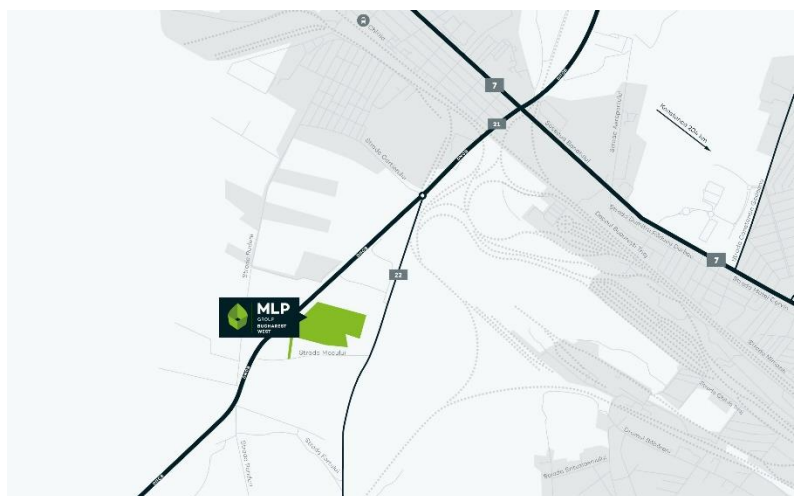

MLP

Bucharest West

MLP Bucharest West
Strada Macului 9
Chitila, Rumunia

**Nowoczesny kompleks oferujący do wynajmu
powierzchnie magazynowe i biurowe**

Przeznaczenie: montaż, logistyka, przemysł lekki, magazynowanie
Powierzchnia działki: 18,8 ha
Łączna powierzchnia: 99 000 m kw.
Lokalizacja: 25 min. od centrum Bukaresztu

MLP
GROUP

MLP Bucharest West

MLP Bucharest West jest nowym parkiem logistyczno-produkcyjnym, który powstanie na działce o powierzchni 18,8 ha. Docelowa łączna powierzchnia najmu wyniesie 99 tys. mkw. magazynów i budynków przemysłu lekkiego. MLP Bucharest West znajduje się w zachodniej części Bukaresztu, w pobliżu Chitili (okręg Ilfov).

Odległości:

- bezpośredni dostęp z obwodnicy Bukaresztu
- 8 min od autostrady A1 (to Pitesti)
- 15 min od międzynarodowego lotniska Bukareszt-Otopeni
- 25 min do centrum Bukaresztu
- pomiędzy dwoma europejskimi trasami: E70 (droga krajowa nr 6: Timisoara – Bukareszt) i E60 (droga krajowa nr 1: Brasov – Bukareszt)