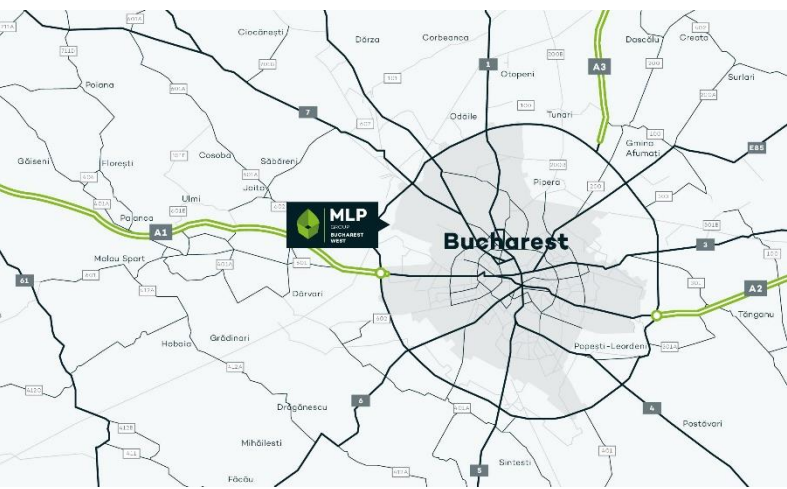

MLP

Bucharest West

MLP Bucharest West
Strada Macului 9
Chitila, Rumunia

**Nowoczesny kompleks oferujący do wynajmu
powierzchnie magazynowe i biurowe**

Przeznaczenie: montaż, logistyka, przemysł lekki, magazynowanie
Powierzchnia działki: 18,8 ha
Łączna powierzchnia: 99 000 m kw.
Lokalizacja: 25 min. od centrum Bukaresztu

MLP
GROUP

MLP Bucharest West

MLP Bucharest West jest nowym parkiem logistyczno-produkcyjnym, który powstanie na działce o powierzchni 18,8 ha. Docelowa łączna powierzchnia najmu wyniesie 99 tys. mkw. magazynów i budynków przemysłu lekkiego. MLP Bucharest West znajduje się w zachodniej części Bukaresztu, w pobliżu Chitili (okręg Ilfov).

Odległości:

- bezpośredni dostęp z obwodnicy Bukaresztu
- 8 min od autostrady A1 (to Pitesti)
- 15 min od międzynarodowego lotniska Bukareszt-Otopeni
- 25 min do centrum Bukaresztu
- pomiędzy dwoma europejskimi trasami: E70 (droga krajowa nr 6: Timisoara – Bukareszt) i E60 (droga krajowa nr 1: Brasov – Bukareszt)