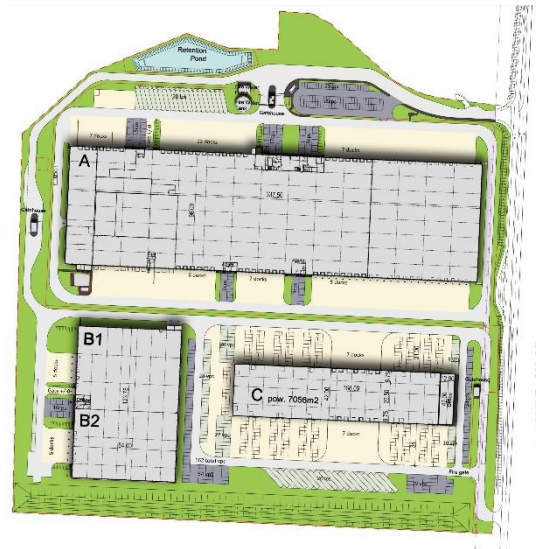

# MLP Gliwice

MLP Gliwice  
Ziemiecicka 20  
44-100 Szalsza, Polska

**Nowoczesny kompleks oferujący do wynajmu  
powierzchnie magazynowe i biurowe**

**Przeznaczenie:** montaż, logistyka, przemysł lekki, magazynowanie  
**Powierzchnia działki:** 15 ha  
**Łączna powierzchnia:** 53 024 m kw.  
**Lokalizacja:** 6 km od centrum Gliwic

# MLP Gliwice

MLP Gliwice to nowoczesne centrum logistyczne składające się z 3 nowoczesnych hal magazynowych klasy A o łącznej powierzchni najmu ponad 44 tys. m<sup>2</sup>. MLP Gliwice znajduje się zaledwie 6 km na północ od centrum Gliwic. Dużym ułatwieniem jest bliskość autostrady A1 (Trójmiasto - granica z Czechami) oraz drogi krajowej nr 78, która łączy Park z lotniskiem w Katowicach. Ta doskonała lokalizacja sprawia, że MLP Gliwice jest atrakcyjnym miejscem dla wielu obszarów działalności.