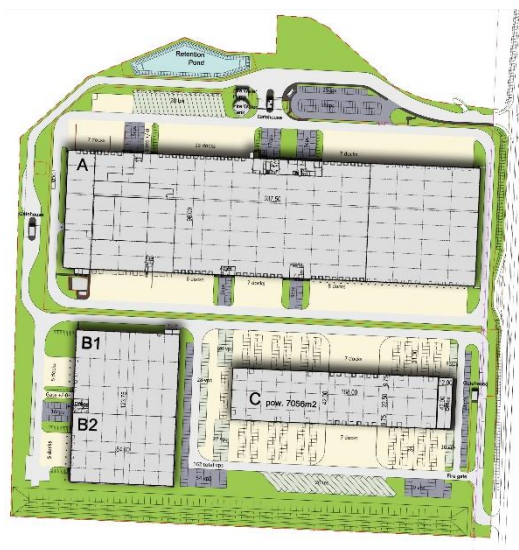

MLP Gliwice

MLP Gliwice
Ziemiecicka 20
44-100 Szalsza, Polska

**Nowoczesny kompleks oferujący do wynajmu
powierzchnie magazynowe i biurowe**

Przeznaczenie: montaż, logistyka, przemysł lekki, magazynowanie
Powierzchnia działki: 15 ha
Łączna powierzchnia: 53 024 m kw.
Lokalizacja: 6 km od centrum Gliwic

MLP
GROUP

MLP Gliwice

MLP Gliwice to nowoczesne centrum logistyczne składające się z 3 nowoczesnych hal magazynowych klasy A o łącznej powierzchni najmu ponad 44 tys. m². MLP Gliwice znajduje się zaledwie 6 km na północ od centrum Gliwic. Dużym ułatwieniem jest bliskość autostrady A1 (Trójmiasto - granica z Czechami) oraz drogi krajowej nr 78, która łączy Park z lotniskiem w Katowicach. Ta doskonała lokalizacja sprawia, że MLP Gliwice jest atrakcyjnym miejscem dla wielu obszarów działalności.