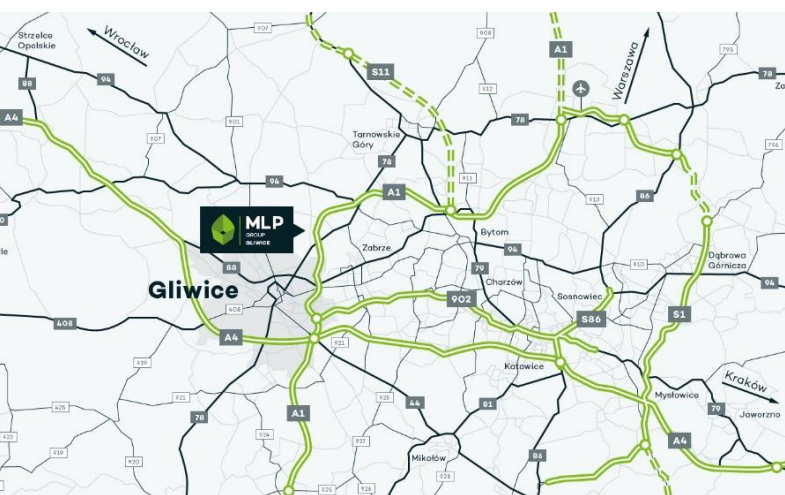

MLP Gliwice

MLP Gliwice
Ziemiecicka 20
44-100 Szalsza, Polska

**Nowoczesny kompleks oferujący do wynajmu
powierzchnie magazynowe i biurowe**

Przeznaczenie: montaż, logistyka, przemysł lekki, magazynowanie
Powierzchnia działki: 15 ha
Łączna powierzchnia: 53 024 m kw.
Lokalizacja: 6 km od centrum Gliwic

MLP
GROUP

MLP Gliwice

MLP Gliwice to nowoczesne centrum logistyczne składające się z 3 nowoczesnych hal magazynowych klasy A o łącznej powierzchni najmu ponad 44 tys. m². MLP Gliwice znajduje się zaledwie 6 km na północ od centrum Gliwic. Dużym ułatwieniem jest bliskość autostrady A1 (Trójmiasto - granica z Czechami) oraz drogi krajowej nr 78, która łączy Park z lotniskiem w Katowicach. Ta doskonała lokalizacja sprawia, że MLP Gliwice jest atrakcyjnym miejscem dla wielu obszarów działalności.

Odległości:

- 1 km od drogi nr 78
- 2 km od autostrady A1- węzeł Zabrze Zachód
- 6 km od centrum Gliwic
- 38 km od portu lotniczego w Katowicach
- 310 km od centrum Warszawy

Transport publiczny:

Ze względu na bliskość centrum miasta Gliwice, Park ma dobre połączenia komunikacji miejskiej.