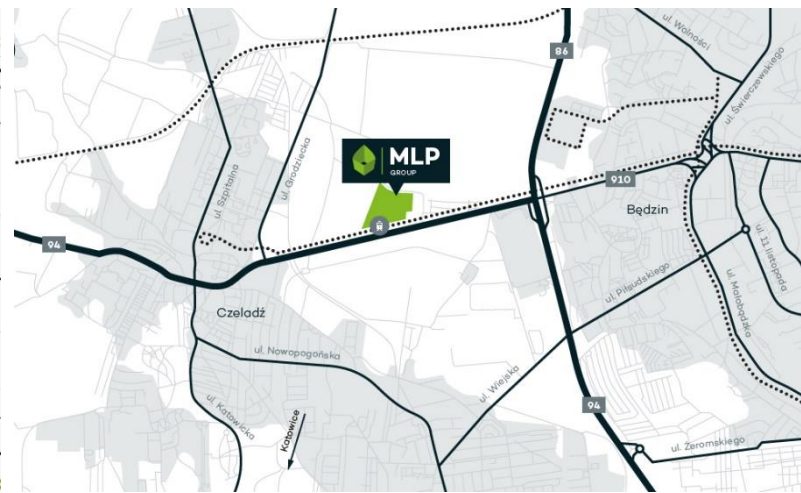

MLP

Czeladź

MLP Czeladź
Będzińska 47
41-250 Czeladź, Polska

Nowoczesny kompleks oferujący do wynajmu
powierzchnie magazynowe i biurowe

Przeznaczenie: montaż, logistyka, przemysł lekki, magazynowanie
Powierzchnia działki: 15,5 ha
Łączna powierzchnia: 68 332 m kw.
Lokalizacja: 11 km od centrum Katowic

MLP
GROUP

MLP Czeladź

MLP Czeladź to nowoczesne centrum logistyczne w budowie, po ukończeniu oferowało będzie 5 budynków klasy A liczących łącznie 68 332 m² powierzchni magazynowo produkcyjnych. MLP Czeladź jest parkiem szczególnie atrakcyjnym dla klientów ze względu na doskonałą lokalizację w pobliżu głównych dróg. Park znajduje się w pobliżu węzła łączącego autostradę A4 z drogą ekspresową S1, 15 km od portu lotniczego w Katowicach, 11 km od centrum miasta, w sąsiedztwie drogi ekspresowej S86 z Łodzi do Tych.

Odległości:

- 2 km od Czeladź
- 2,5 km od drogi ekspresowej S86
- 11 km od Katowic
- 15 km od portu lotniczego w Katowicach
- 16 km od autostrady A4
- 281 km od centrum Warszawy

Transport publiczny:

Ze względu na bliskość centrum miasta Czeladź, Park ma dobre połączenia komunikacji miejskiej.